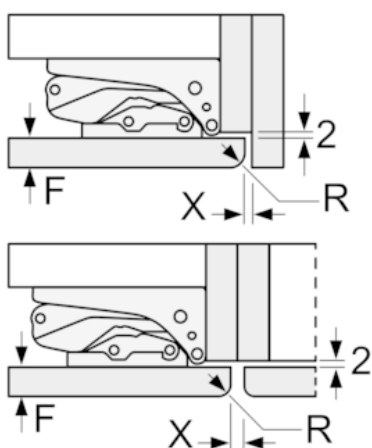

Friskhedssystem

- 1 hyperFresh skuffe med fugtighedsregulering: holder frugt og grønt frisk i længere tid
-

Fryser

- lowFrost - hurtig og nem afrimning
- 2 transparente fryseskuffer, inkl. 1 bigBox

Mål

- Mål: H 177 x B 54 x D 55 cm
- Nichemål (H x B x D): 177.5 cm x 56.0 cm x 55.0 cm

Teknisk information

- højrehængt, vendbar

iQ300, Integrerbart køle-/fryseskab,
177.2 x 54.1 cm
KI87VVE1

Stregtegninger

Mål i mm

Anbefalede spaltemål til flade hængsler

F	R	X
16-19	0-3	2,5
20	0-1	3
	2-3	2,5
21	0-1	3
	2-3	2,5
22	0	4
	1	3,5
	2-3	3

De anbefalede spaltemål i tabellen skal overholdes for at sikre, at apparatets dør kan åbnes uden kollision, og for at undgå at køkkenskabet bliver beskadiget.