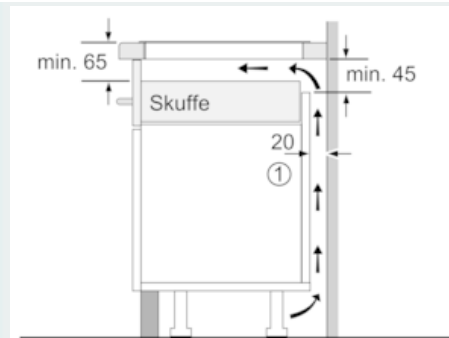

Udstyr

Teknisk data

Produktfamilie : Kogesektion glaskeramik

Installation : Indbygning

Energiinput : El

Samlet antal indstillinger, som kan anvendes på samme tid : 4

Nichemål ved indbygning, mm (H x B x D) : 51 x 560-560 x 490-500

- 4 induktionskogezone med gryderegistrering
- 17 effektrin
- Kogezone (induktion): 1 x Ø 180 mm, 1.8 kW (maks. effekt 3.1 kW); 1 x Ø 180 mm, 1.8 kW (maks. effekt 3.1 kW); 1 x Ø 145 mm, 1.4 kW (maks. effekt 2.2 kW); 1 x Ø 210 mm, 2.2 kW (maks. effekt 3.7 kW)

Miljø og sikkerhed

- Børnesikring
- 2 trins restvarmeindikation for hver kogezone
- Display der viser energieffektiviteten

Installation:

- Ledningslængde: 110 cm

iQ100, Induktionskogeplade, 60 cm, sort EH651FEB1E

Stregtegninger

① Udluftningsspalten skal være fastlagt

Mål i mm

① Udluftningsspalten skal være fastlagt.

Mål i mm

① Udluftningsspalten skal være fastlagt

Mål i mm