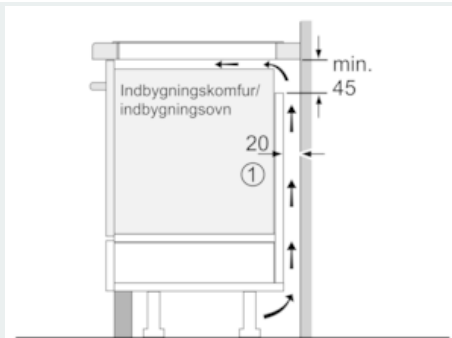

Udstyr

Teknisk data

Produktfamilie : Kogesektion glaskeramik

Installation : Indbygning

Energiinput : El

Samlet antal indstillinger, som kan anvendes på samme tid : 4

Nichemål ved indbygning, mm (H x B x D) : 51 x 560-560 x 490-500

- 4 induktionskogezone med gryderegistrering
- 17 effektrin
- Kogezone (induktion): 1 x Ø 180 mm, 1.8 kW (maks. effekt 3.1 kW); 1 x Ø 180 mm, 1.8 kW (maks. effekt 3.1 kW); 1 x Ø 145 mm, 1.4 kW (maks. effekt 2.2 kW); 1 x Ø 210 mm, 2.2 kW (maks. effekt 3.7 kW)

Miljø og sikkerhed

- Børnesikring
- 2 trins restvarmeindikation for hver kogezone
- Display der viser energieffektiviteten

Installation:

- Ledningslængde: 110 cm

iQ100, Induktionskogeplade, 60 cm, sort EH651FEB1E

Stregtegninger

① Udluftningsspalten skal være fastlagt

Mål i mm

① Udluftningsspalten skal være fastlagt.

Mål i mm

① Udluftningsspalten skal være fastlagt

Mål i mm