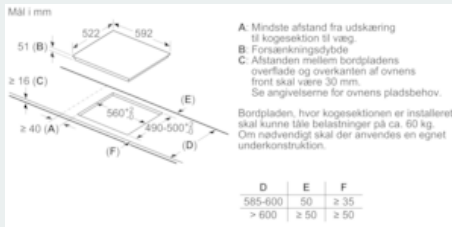

Bredde på produktet : 592

Produktmål, mm : 51 x 592 x 522

Dimension af pakket produkt (mm) : 126 x 753 x 603

Nettovægt (kg) : 12,051

Bruttovægt (kg) : 13,3

Restvarmeindikator : Separat

Placering af kontrolpanel : Front

- 4 induktionskogezone med gryderegistrering
- 17 effektrin
- Kogezone (induktion): 1 x Ø 180 mm, 1.8 kW (maks. effekt 3.1 kW); 1 x Ø 180 mm, 1.8 kW (maks. effekt 3.1 kW); 1 x Ø 145 mm, 1.4 kW (maks. effekt 2.2 kW); 1 x Ø 210 mm, 2.2 kW (maks. effekt 3.7 kW)

Miljø og sikkerhed

- Børnesikring
- 2 trins restvarmeindikation for hver kogezone
- Display der viser energieffektiviteten

Installation:

- Ledningslængde: 110 cm

iQ100, Induktionskogeplade, 60 cm, sort EH651FEB1E

Stregtegninger

① Udluftningsspalten skal være fastlagt

Mål i mm

① Udluftningsspalten skal være fastlagt.

Mål i mm

① Udluftningsspalten skal være fastlagt

Mål i mm