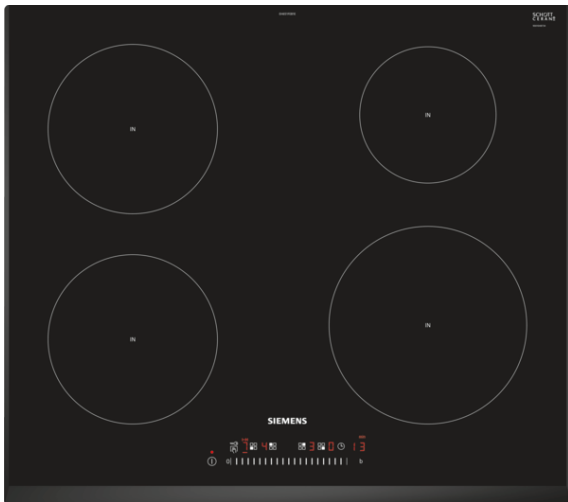

**iQ100, Induktionskogeplade, 60 cm,
sort
EH651FEB1E**

Induktionskogeplade med innovative funktioner, hvilket gør madlavningen yderst fleksibel i alle situationer.

- ✓ Med touchSlider betjeningen er det muligt at ændre effektniveauet ved at trykke direkte på touchSlidern eller ved at køre én finger henover.
- ✓ Hurtigere tilberedning med op til 50 % mere effekt ved hjælp af Booster-funktionen.
- ✓ Timer med stopfunktion giver sikker slukning af kogezone, efter den indstillede tid er udløbet.
- ✓ Med børnesikringen er det muligt at forhindre børn i at tænde for kogezoneerne.
- ✓ For mere energieffektiv madlavning - Energiforbruget vises i display.

Udstyr

Teknisk data

Produktfamilie : Kogesektion glaskeramik

Installation : Indbygning

Energiinput : El

Samlet antal indstillinger, som kan anvendes på samme tid : 4

Nichemål ved indbygning, mm (H x B x D) : 51 x 560-560 x 490-500

Bredde på produktet : 592

Produktmål, mm : 51 x 592 x 522

Dimension af pakket produkt (mm) : 126 x 753 x 603

Nettovægt (kg) : 12,051

Bruttovægt (kg) : 13,3

Restvarmeindikator : Separat

Placering af kontrolpanel : Front

- 4 induktionskogezone med gryderegistrering
- 17 effektrin
- Kogezone (induktion): 1 x Ø 180 mm, 1.8 kW (maks. effekt 3.1 kW); 1 x Ø 180 mm, 1.8 kW (maks. effekt 3.1 kW); 1 x Ø 145 mm, 1.4 kW (maks. effekt 2.2 kW); 1 x Ø 210 mm, 2.2 kW (maks. effekt 3.7 kW)