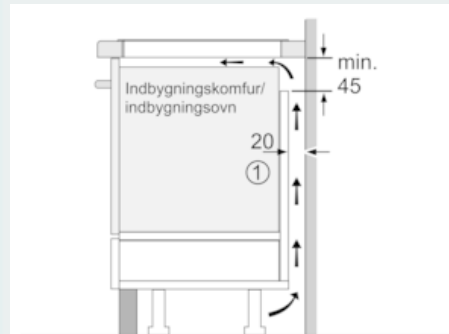

Udstyr

Teknisk data

Produktfamilie : Kogesektion glaskeramik

Installation : Indbygning

Energiinput : El

Samlet antal indstillinger, som kan anvendes på samme tid : 4

Nichemål ved indbygning, mm (H x B x D) : 51 x 560-560 x 490-500

- 4 induktionskogezone med gryderegistrering
- 17 effektrin
- Kogezone (induktion): 1 x Ø 180 mm, 1.8 kW (maks. effekt 3.1 kW); 1 x Ø 180 mm, 1.8 kW (maks. effekt 3.1 kW); 1 x Ø 145 mm, 1.4 kW (maks. effekt 2.2 kW); 1 x Ø 210 mm, 2.2 kW (maks. effekt 3.7 kW)

Miljø og sikkerhed

- Børnesikring
- 2 trins restvarmeindikation for hver kogezone
- Display der viser energieffektiviteten

Installation:

- Ledningslængde: 110 cm

iQ100, Induktionskogeplade, 60 cm, sort EH651FEB1E

Stregtegninger

① Udluftningsspalten skal være fastlagt

Mål i mm

① Udluftningsspalten skal være fastlagt.

Mål i mm

① Udluftningsspalten skal være fastlagt

Mål i mm