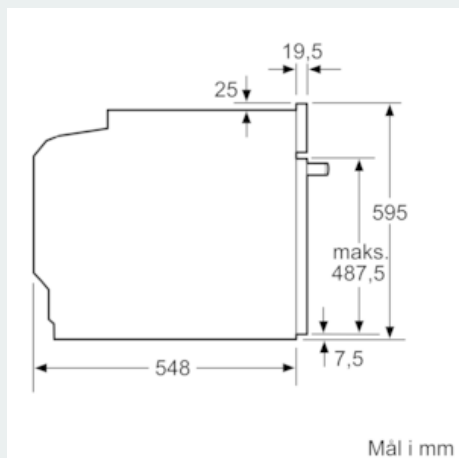

iQ500, Indbygningsovn, 60 x 60 cm, rustfrit stål HB237G5R2S

Stregtegninger