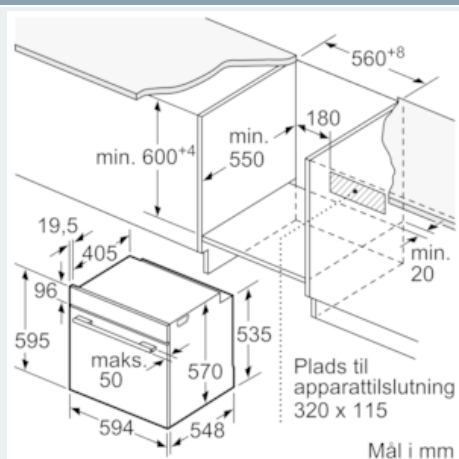

iQ500, Indbygningsovn, 60 x 60 cm, rustfrit stål HB237G5R2S

Stregtegninger