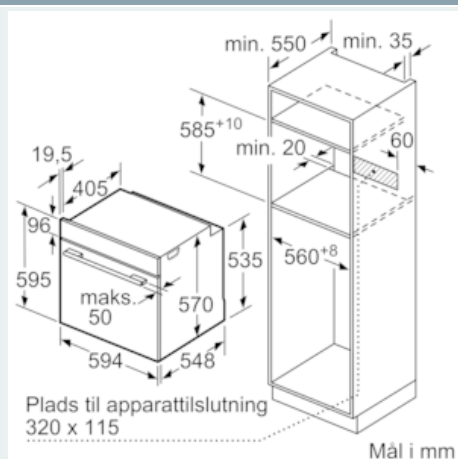

iQ500, Indbygningsovn, 60 x 60 cm, rustfrit stål HB237G5R2S

Stregtegninger