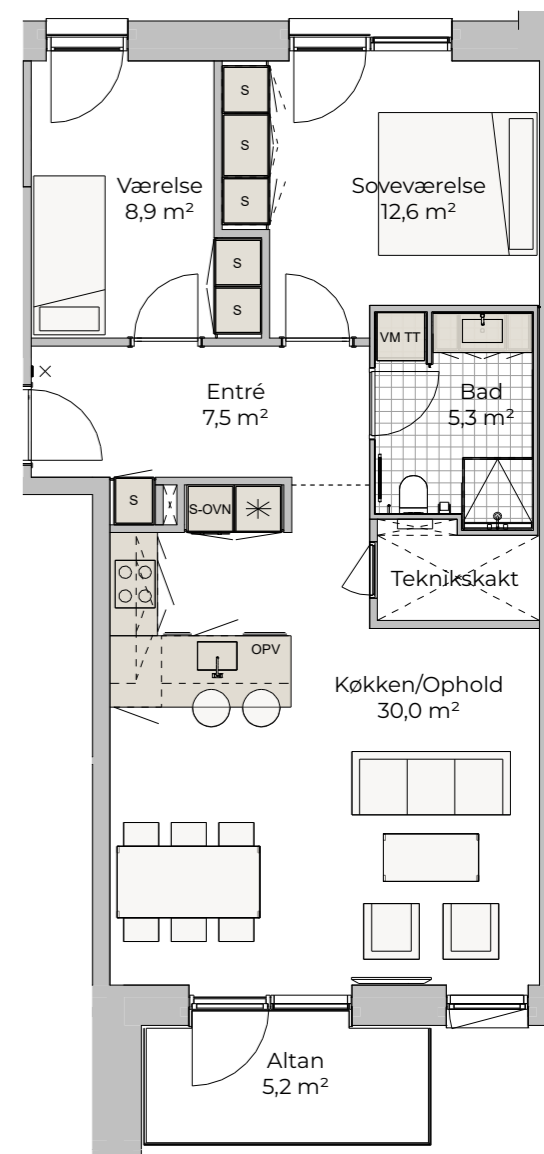

C2

3 VÆRELSER

BOLIG NR.	ADRESSE	NR.	BRUTTO AREAL M²	DEPOT I KÆLDER M²	NOTER
3	Harald Selmers Vej	70, st. tv.	86	4	
6	Harald Selmers Vej	70, 1. tv.	86	4	
9	Harald Selmers Vej	70, 2. tv.	86	4	
46	Harald Selmers Vej	80, 1. tv.	86	3	
49	Harald Selmers Vej	80, 2. tv.	86	3	

I stueetagen har boligen en privat terrasse. Se terrasseoversigt for størrelse og placering.

- Dørtelefon
- Køle-fryseskab
- Induktionsplade
- Induktionsplade og indbygningsovn
- Opvaskemaskine
- S-OVN Højskab med indbygningsovn
- VM TT Vaskemaskine og tørretumbler
- S Højskab
- s Højskab med topskab
- ss Skydedørsskab
- Håndklædetørrer