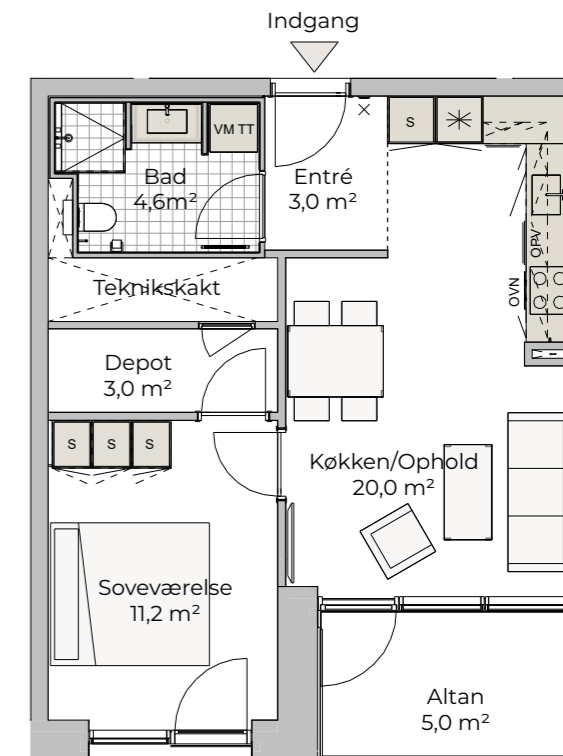

B2

2 VÆRELSE

BOLIG NR.	ADRESSE	NR.	BRUTTO AREAL M²	DEPOT I KÆLDER M²	NOTER
2	Harald Selmers Vej	70, st. mf.	61	3	
5	Harald Selmers Vej	70, 1. mf.	61	3	
8	Harald Selmers Vej	70, 2. mf.	61	3	
20	Harald Selmers Vej	74, st. mf.	61	3	
23	Harald Selmers Vej	74, 1. mf.	61	3	
26	Harald Selmers Vej	74, 2. mf.	61	3	
32	Harald Selmers Vej	76, 1. mf.	61	3	
35	Harald Selmers Vej	76, 2. mf.	61	3	
47	Harald Selmers Vej	80, 1. mf.	61	3	
50	Harald Selmers Vej	80, 2. mf.	61	3	
56	Harald Selmers Vej	82, st. mf.	61	3	Depot i kælder ved opgang 78
59	Harald Selmers Vej	82, 1. mf.	61	3	Depot i kælder ved opgang 78
62	Harald Selmers Vej	82, 2. mf.	61	3	Depot i kælder ved opgang 78
74	Harald Selmers Vej	86, st. mf.	61	3	
77	Harald Selmers Vej	86, 1. mf.	61	3	
80	Harald Selmers Vej	86, 2. mf.	61	3	
92	Harald Selmers Vej	90, st. mf.	61	3	
95	Harald Selmers Vej	90, 1. mf.	61	3	
112	Harald Selmers Vej	96, 1. mf.	61	3	

I stueetagen har boligen en privat terrasse. Se terrasseoversigt for størrelse og placering.

Lejlighed nr. 92 har ingen terrasse, men en altan. Se terrasseoversigt.

- Dørtelefon
- Køle-fryseskab
- Induktionsplade
- Induktionsplade og indbygningsovn
- Opvaskemaskine
- Højskab med indbygningsovn
- Vaskemaskine og tørretumbler
- Højskab
- Højskab med topskab
- Skydedørsskab
- Håndklædetørrer