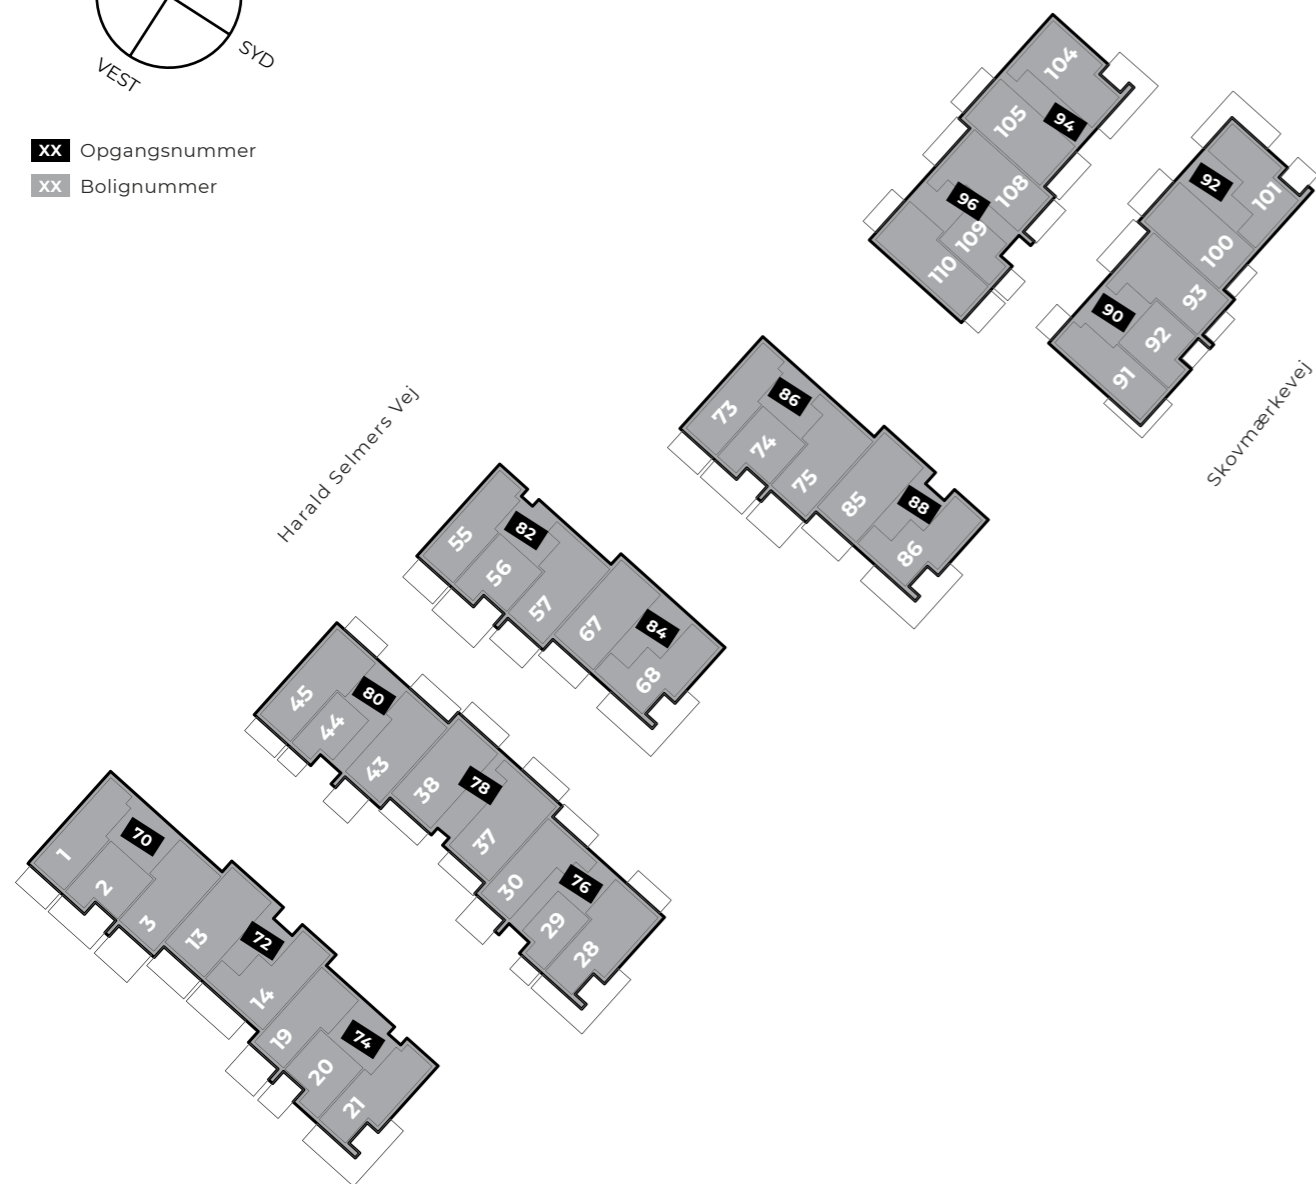

TERRASSEOVERSIGT

SKOVHUSENE NORD

XX Opgangsnummer
XX Bolignummer

BOLIG NR.	AREAL AF TERRASSE MOD VEST/SYD M²	AREAL AF TERRASSE MOD ØST/NORD M²	ALTAN I STUEETAGEN MOD SYD/ØST M²
1	10		
2	20		
3	20		
13	15		
14	20		
19	15		
20	10		
21	35		
28	35	10	
29	5		
30	15	10	
37	10	10	
38	10	10	
43	15	10	
44	5		
45	10	10	
55	10		
56	25		
57	15		
67	10		
68	35		
73	10		
74	20		
75	20		
85	15		
86	35		
91	10	5	
92			5,0
93		15	5,3
100		10	5,6
101		25	9,1
104	25		
105	10	10	
108	10	10	
109	5		
110	10	10