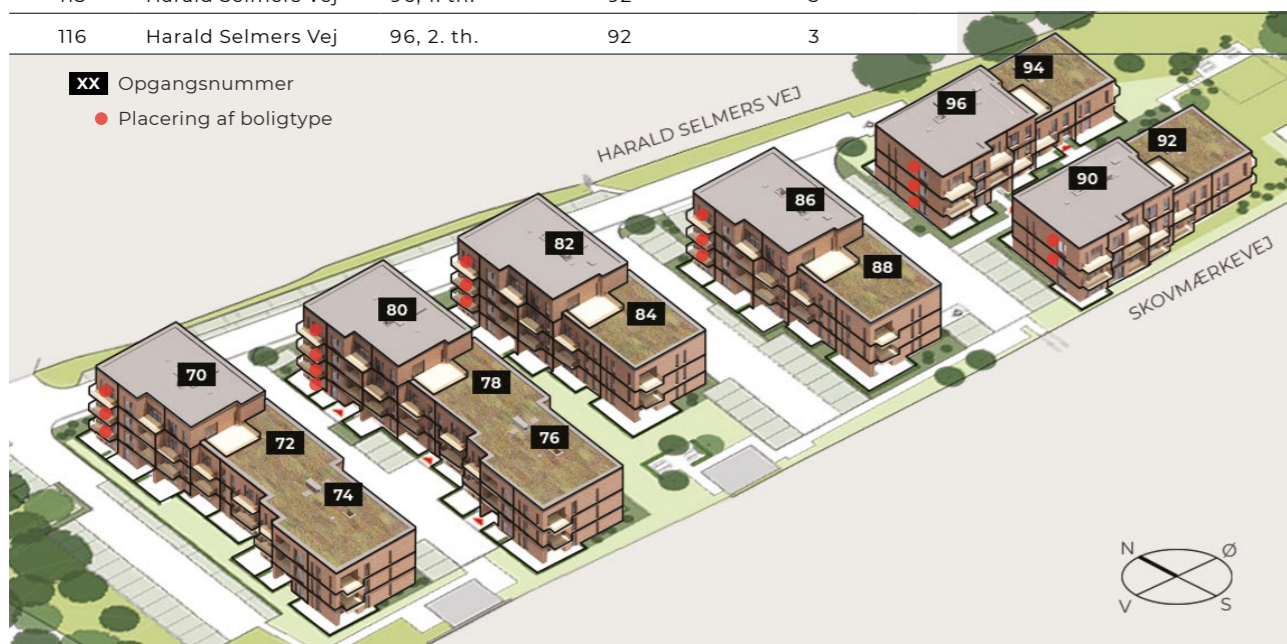

A2

3 VÆRELSER

BOLIG NR.	ADRESSE	NR.	BRUTTO AREAL M²	DEPOT I KÆLDER M²	NOTER
4	Harald Selmers Vej	70, 1. th.	92	4	
7	Harald Selmers Vej	70, 2. th.	92	4	
10	Harald Selmers Vej	70, 3. th.	92	4	
45	Harald Selmers Vej	80, st. tv.	92	3	
48	Harald Selmers Vej	80, 1. th.	92	3	
51	Harald Selmers Vej	80, 2. th.	92	3	
54	Harald Selmers Vej	80, 3. th.	92	3	
58	Harald Selmers Vej	82, 1. th.	92	3	
61	Harald Selmers Vej	82, 2. th.	92	3	
64	Harald Selmers Vej	82, 3. th.	92	3	
76	Harald Selmers Vej	86, 1. th.	92	3	
79	Harald Selmers Vej	86, 2. th.	92	3	
82	Harald Selmers Vej	86, 3. th.	92	3	
94	Harald Selmers Vej	90, 1. th.	92	3	
97	Harald Selmers Vej	90, 2. th.	92	3	
110	Harald Selmers Vej	96, st. tv.	92	3	
113	Harald Selmers Vej	96, 1. th.	92	3	
116	Harald Selmers Vej	96, 2. th.	92	3	

I stueetagen har boligen en privat terrasse. Se terrasseoversigt for størrelse og placering.

- Dørtelefon
- Køle-fryseskab
- Induktionsplade
- Induktionsplade og indbygningsovn
- Opvaskemaskine
- Højskab med indbygningsovn
- Vaskemaskine og tørretumbler
- Højskab
- Højskab med topskab
- Skydedørsskab
- Håndklædetørrer