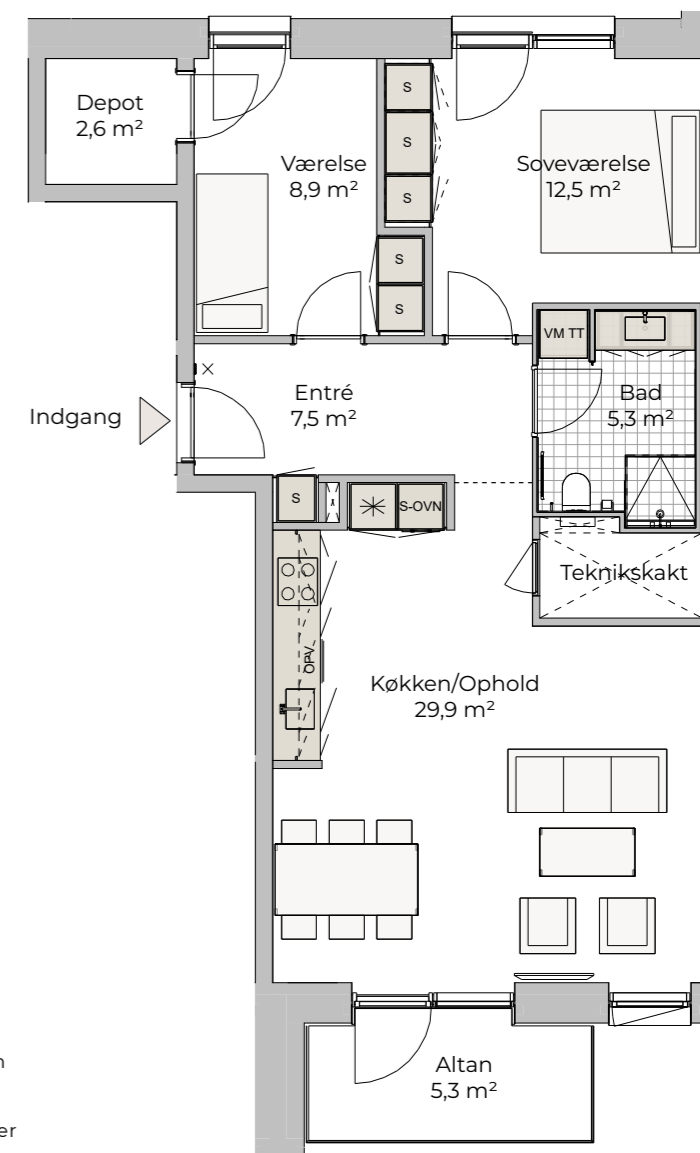

C4

3 VÆRELSER

BOLIG NR.	ADRESSE	NR.	BRUTTO AREAL M²	DEPOT I KÆLDER M²	NOTER
57	Harald Selmers Vej	82, st. tv.	91	7	Depot i kælder ved opgang 88
60	Harald Selmers Vej	82, 1. tv.	91	7	Depot i kælder ved opgang 88
63	Harald Selmers Vej	82, 2. tv.	91	3	Depot i kælder ved opgang 88
75	Harald Selmers Vej	86, st. tv.	91	3	Depot i kælder ved opgang 94
78	Harald Selmers Vej	86, 1. tv.	91	4	Depot i kælder ved opgang 92
81	Harald Selmers Vej	86, 2. tv.	91	4	
93	Harald Selmers Vej	90, st. tv.	91	3	
96	Harald Selmers Vej	90, 1. tv.	91	3	
111	Harald Selmers Vej	96, 1. tv.	91	3	

- Dørtelefon
- Køle-fryseskab
- Induktionsplade
- Induktionsplade og indbygningsovn
- Opvaskemaskine
- S-OVN Højskab med indbygningsovn
- VM TT Vaskemaskine og tørretumbler
- S Højskab
- s Højskab med topskab
- ss Skydedørsskab
- Håndklædetørrer

I stueetagen har boligen en privat terrasse. Se terrasseoversigt for størrelse og placering.

Lejlighed nr. 93 har udover terrasse også en altan mod syd. Se terrasseoversigt.