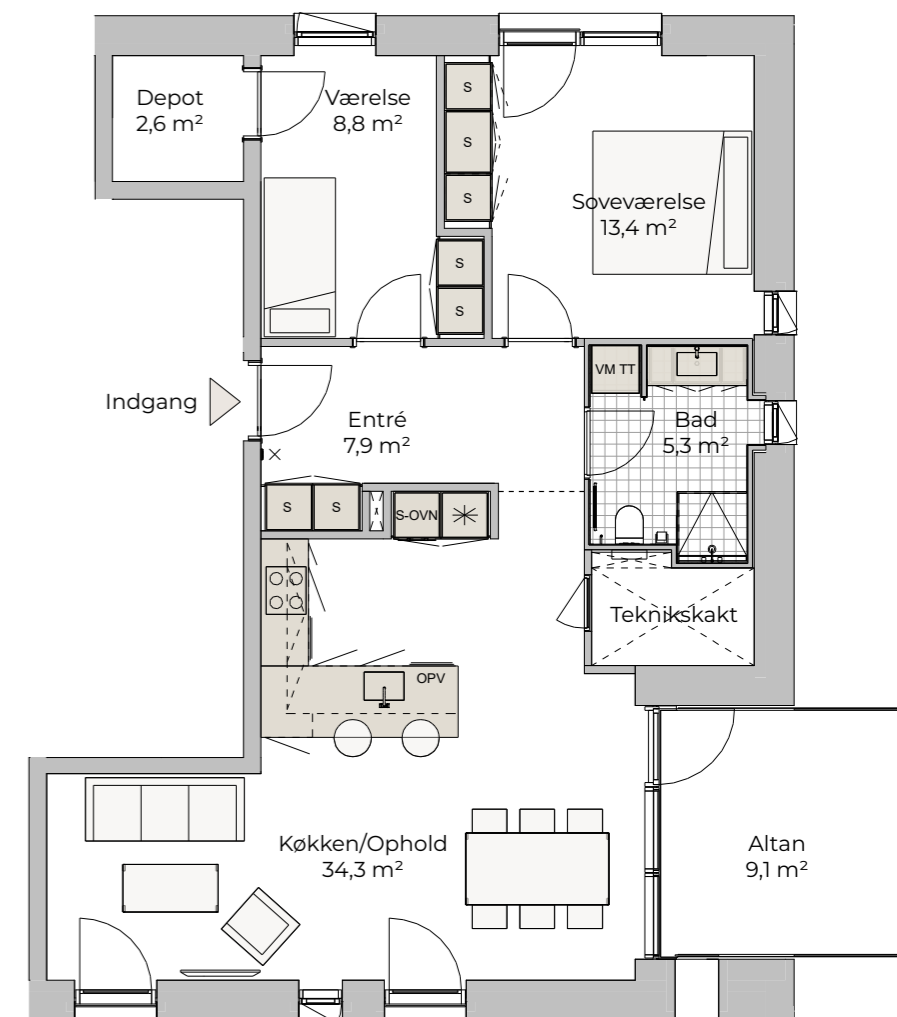

H4

3 VÆRELSER

BOLIG NR.	ADRESSE	NR.	BRUTTO AREAL M²	DEPOT I KÆLDER M²	NOTER
106	Harald Selmers Vej	94, 1. th.	105	6	

- Dørtelefon
- Køle-fryseskab
- Induktionsplade
- Induktionsplade og indbygningsovn
- Opvaskemaskine
- Højskab med indbygningsovn
- Vaskemaskine og tørretumbler
- Højskab
- Højskab med topskab
- Skydedørsskab
- Håndklædetørrer