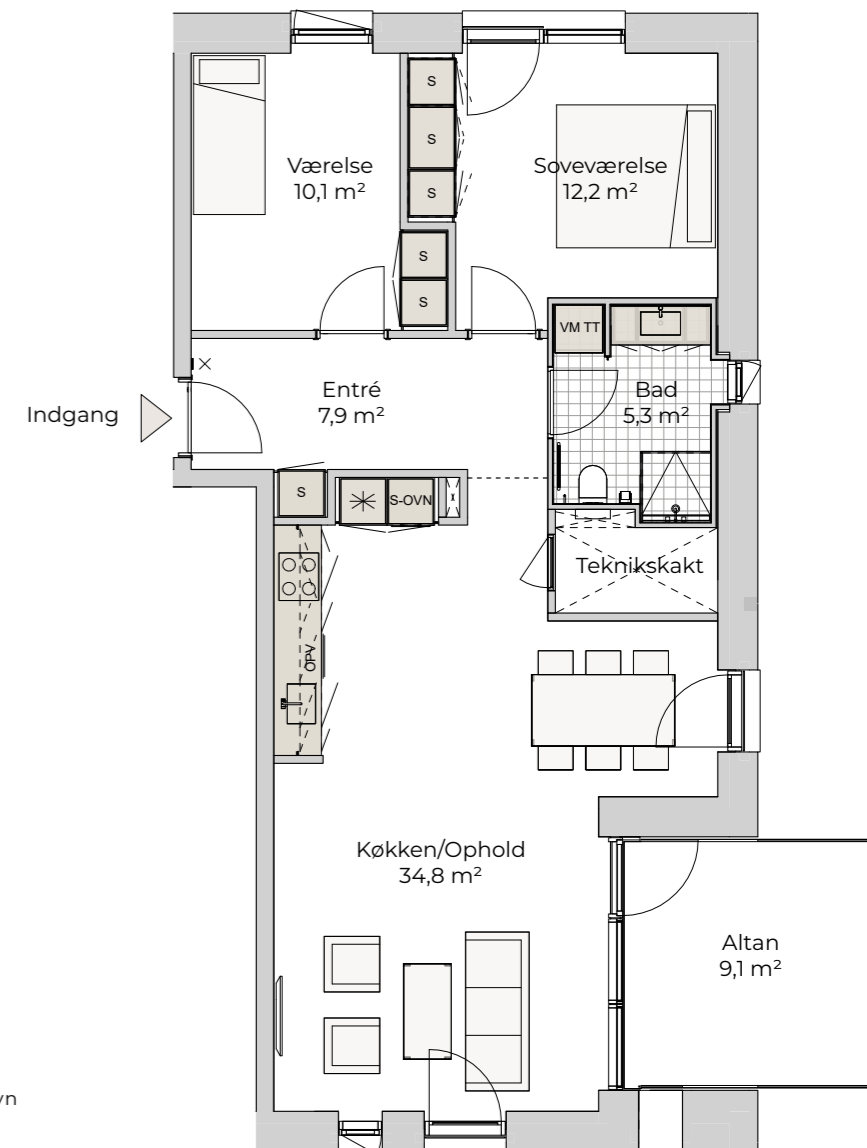

G2

3 VÆRELSER

BOLIG NR.	ADRESSE	NR.	BRUTTO AREAL M²	DEPOT I KÆLDER M²	NOTER
24	Harald Selmers Vej	74, 1. tv.	98	3	
27	Harald Selmers Vej	74, 2. tv.	98	3	
28	Harald Selmers Vej	76, st. th.	98	3	
31	Harald Selmers Vej	76, 1. tv.	98	3	
34	Harald Selmers Vej	76, 2. tv.	98	3	

I stueetagen har boligen en privat terrasse. Se terrasseoversigt for størrelse og placering.

- Dørtelefon
- Køle-fryseskab
- Induktionsplade
- Induktionsplade og indbygningsovn
- Opvaskemaskine
- Højskab med indbygningsovn
- Vaskemaskine og tørretumbler
- Højskab
- Højskab med topskab
- Skydedørsskab
- Håndklædetørrer