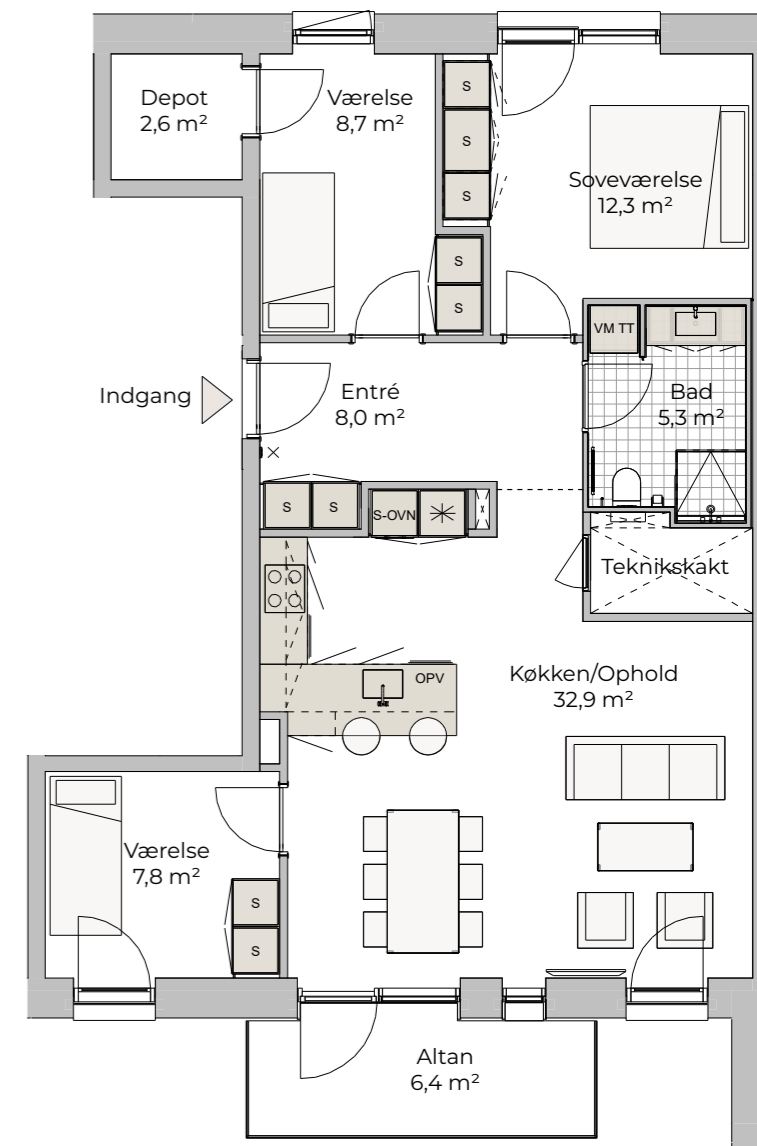

E4

4 VÆRELSER

BOLIG NR.	ADRESSE	NR.	BRUTTO AREAL M²	DEPOT I KÆLDER M²	NOTER
39	Harald Selmers Vej	78, 1. th.	105	8	
41	Harald Selmers Vej	78, 2. th.	105	5	

- Dørtelefon
- Køle-fryseskab
- Induktionsplade
- Induktionsplade og indbygningsovn
- Opvaskemaskine
- Højskab med indbygningsovn
- Vaskemaskine og tørretumbler
- Højskab
- Højskab med topskab
- Skydedørsskab
- Håndklædetørrer