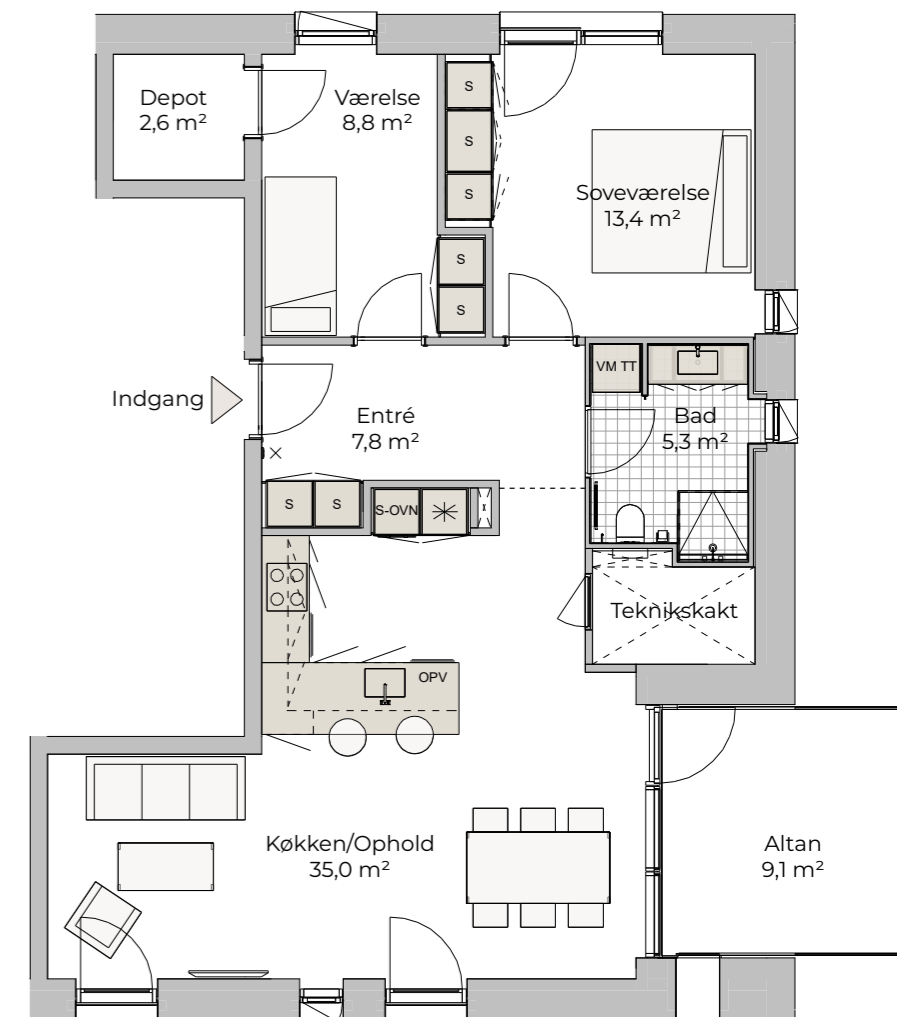

H2

3 VÆRELSER

BOLIG NR.	ADRESSE	NR.	BRUTTO AREAL M²	DEPOT I KÆLDER M²	NOTER
70	Harald Selmers Vej	84, 1. th.	104	7	Depot i kælder ved opgang 92
72	Harald Selmers Vej	84, 2. th.	104	7	Depot i kælder ved opgang 92
88	Harald Selmers Vej	88, 1. th.	104	5	
90	Harald Selmers Vej	88, 2. th.	104	5	
103	Harald Selmers Vej	92, 1. th.	105	5	

- Dørtelefon
- Køle-fryseskab
- Induktionsplade
- Induktionsplade og indbygningsovn
- Opvaskemaskine
- Højskab med indbygningsovn
- Vaskemaskine og tørretumbler
- Højskab
- Højskab med topskab
- Skydedørsskab
- Håndklædetørrer