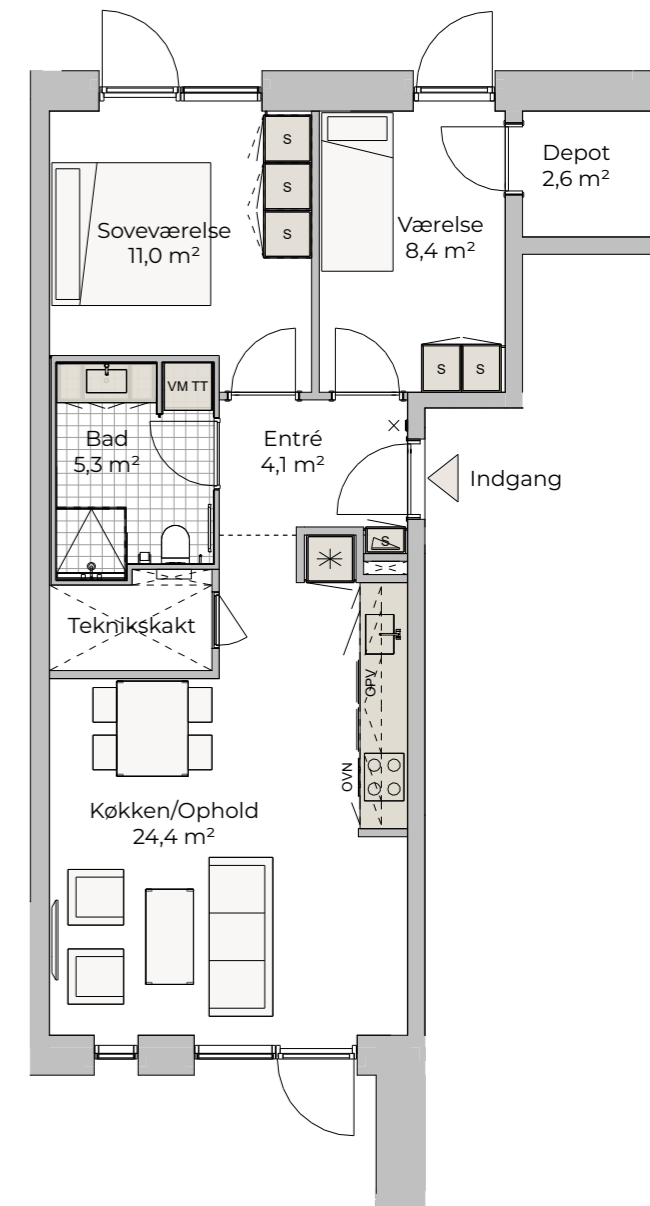

F1

3 VÆRELSER

BOLIG NR.	ADRESSE	NR.	BRUTTO AREAL M²	DEPOT I KÆLDER M²	NOTER
30	Harald Selmers Vej	76, st. tv.	80	5	Depot i kælder ved opgang 72

Boligen har en privat terrasse.
Se terrasseoversigt for størrelse og placering.

- Dørtelefon
- Køle-fryseskab
- Induktionsplade
- Induktionsplade og indbygningsovn
- Opvaskemaskine
- Højskab med indbygningsovn
- Vaskemaskine og tørretumbler
- Højskab
- Højskab med topskab
- Skydedørsskab
- Håndklædetørrer