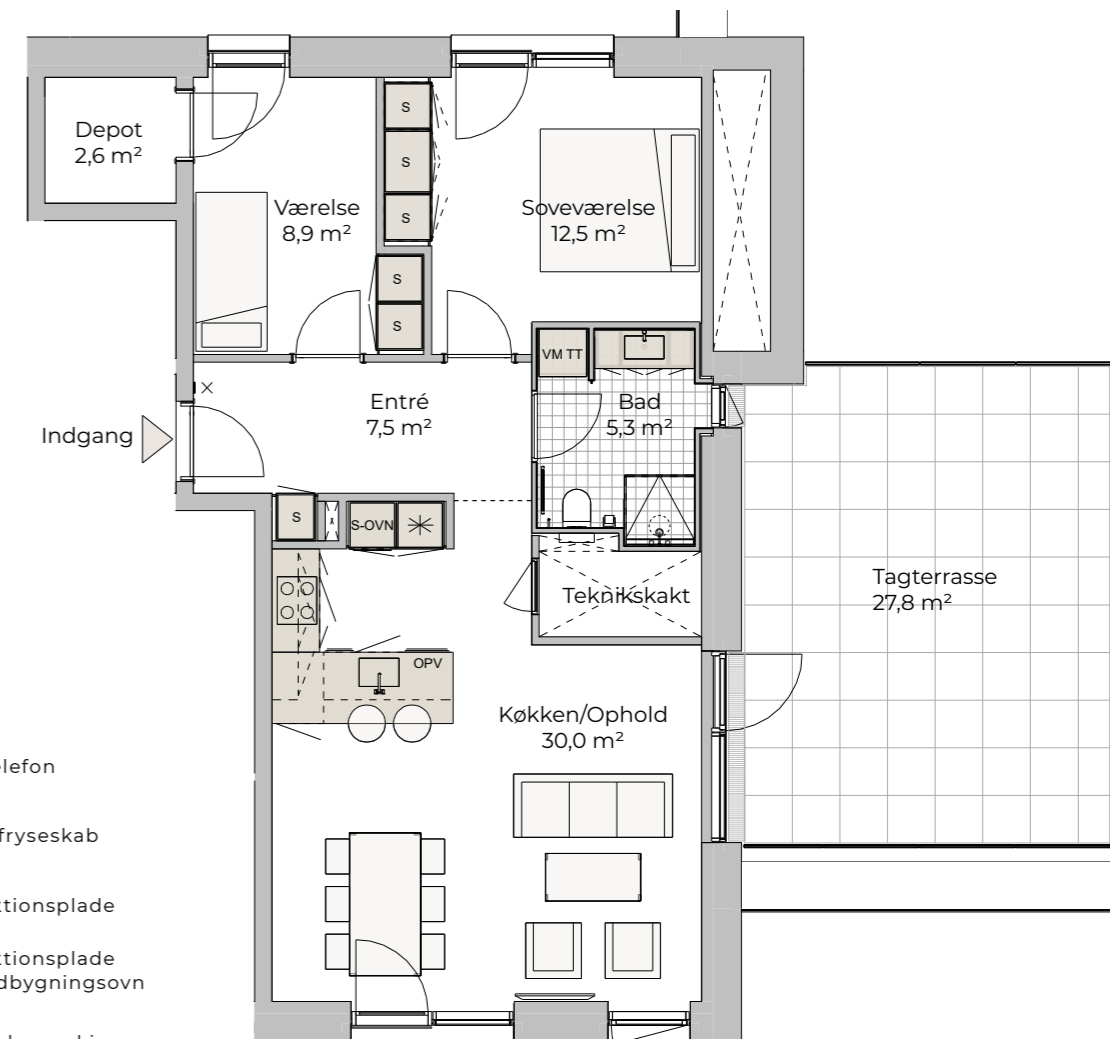

C6

3 VÆRELSER

BOLIG NR.	ADRESSE	NR.	BRUTTO AREAL M²	DEPOT I KÆLDER M²	NOTER
66	Harald Selmers Vej	82, 3. tv.	94	5	Depot i kælder ved opgang 72
84	Harald Selmers Vej	86, 3. tv.	94	4	
99	Harald Selmers Vej	90, 2. tv.	94	5	
114	Harald Selmers Vej	96, 2. tv.	94	3	

- Dørtelefon
- Køle-fryseskab
- Induktionsplade
- Induktionsplade og indbygningsovn
- Opvaskemaskine
- Højskab med indbygningsovn
- Vaskemaskine og tørretumbler
- Højskab
- Højskab med topskab
- Skydedørsskab
- Håndklædetørrer

Der er rainshower i bruseniche
Tagterrace er udstyret med fjernbetjent markise