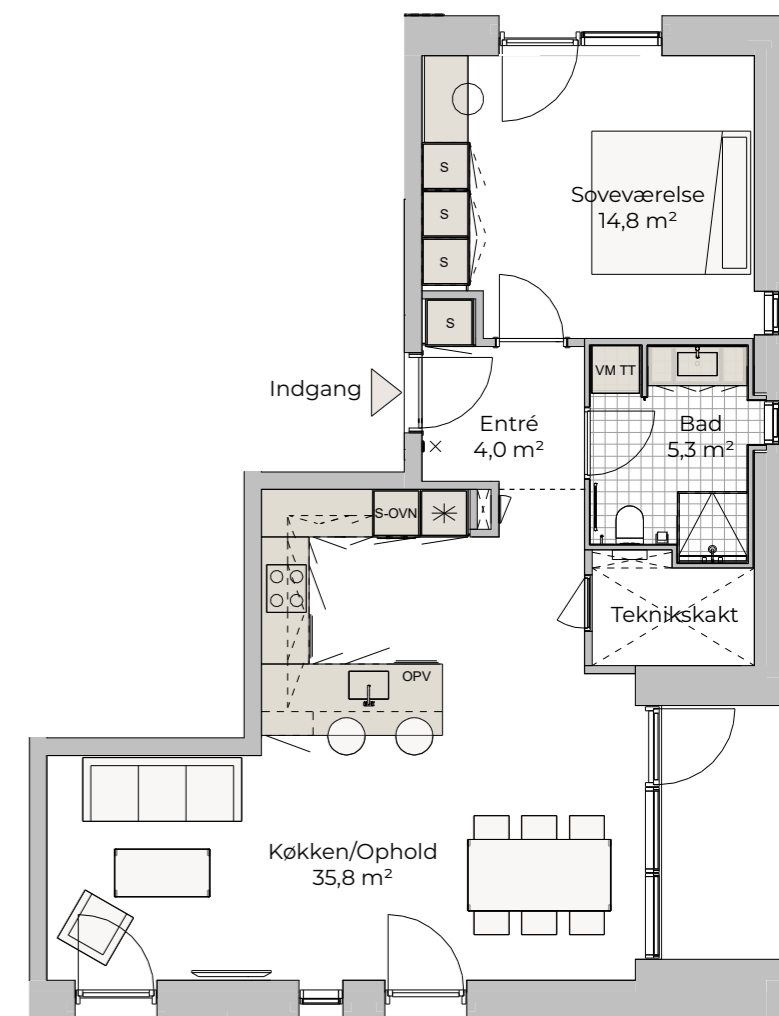

H1

2 VÆRELSER

BOLIG NR.	ADRESSE	NR.	BRUTTO AREAL M²	DEPOT I KÆLDER M²	NOTER
68	Harald Selmers Vej	84, st. tv.	89	3	
86	Harald Selmers Vej	88, st. tv.	89	3	
101	Harald Selmers Vej	92, st. tv.	90	3	

Boligen har en privat terrasse.
Se terrasseoversigt for størrelse og placering.

Lejlighed har indbygget skrivebord i soveværelse, samt topskabe over skrivebord.

Lejlighed nr. 101 har udover terrasse også en altan mod øst.
Se terrasseoversigt.

- Dørtelefon
- Køle-fryseskab
- Induktionsplade
- Induktionsplade og indbygningsovn
- Opvaskemaskine
- Højskab med indbygningsovn
- Vaskemaskine og tørretumbler
- Højskab
- Højskab med topskab
- Skydedørsskab
- Håndklædetørrer