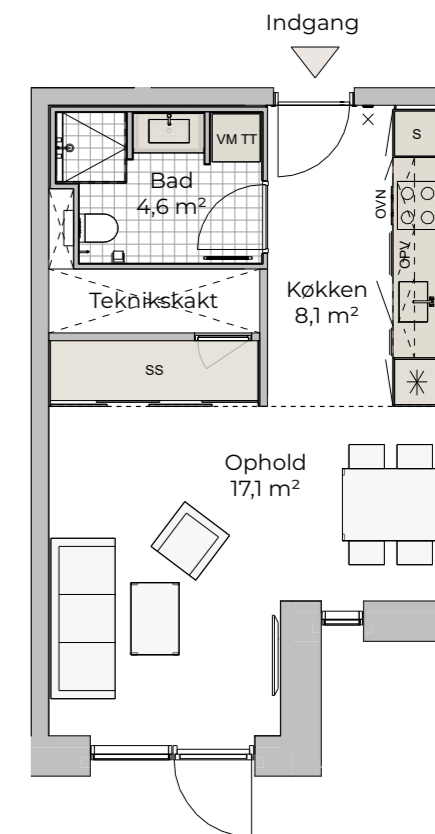

B1

1VÆRELSE

BOLIG NR.	ADRESSE	NR.	BRUTTO AREAL M²	DEPOT I KÆLDER M²	NOTER
29	Harald Selmers Vej	76, st. mf.	50	3	
44	Harald Selmers Vej	80, st. mf.	50	3	
109	Harald Selmers Vej	96, st. mf.	50	3	

Boligen har en privat terrasse.
Se terrasseoversigt for størrelse og placering.

Gruppetavle er placeret i skydeskab.

- Dørtelefon
- Køle-fryseskab
- Induktionsplade
- Induktionsplade og indbygningsovn
- Opvaskemaskine
- Højskab med indbygningsovn
- Vaskemaskine og tørretumbler
- Højskab
- Højskab med topskab
- Skydedørsskab
- Håndklædetørrer