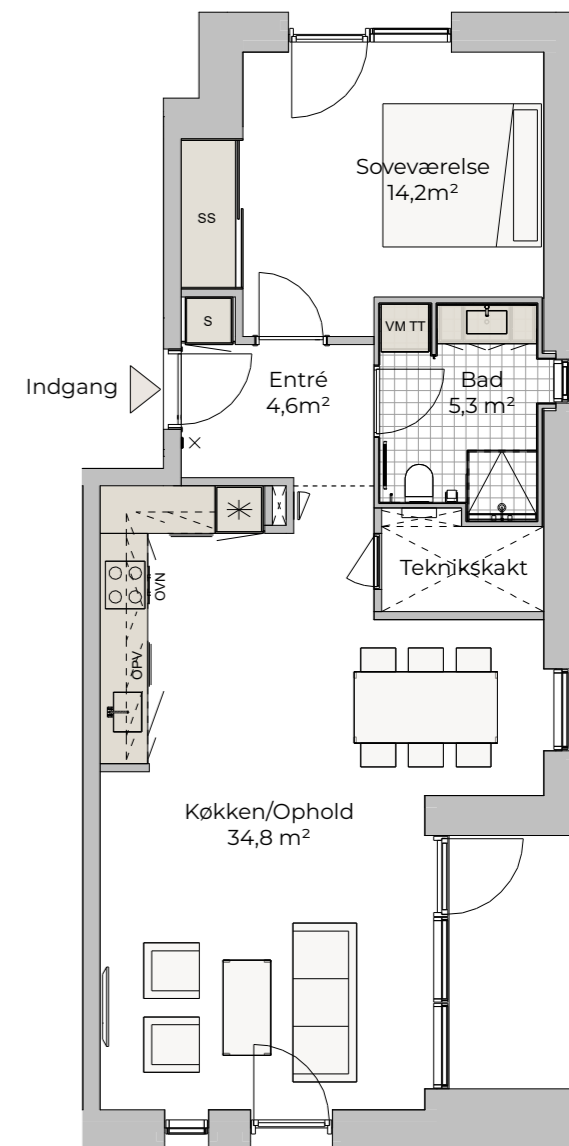

G1

2 VÆRELSER

BOLIG NR.	ADRESSE	NR.	BRUTTO AREAL M²	DEPOT I KÆLDER M²	NOTER
21	Harald Selmers Vej	74, st. tv.	85	4	

Boligen har en privat terrasse.
Se terrasseoversigt for størrelse og placering.

- Dørtelefon
- Køle-fryseskab
- Induktionsplade
- Induktionsplade og indbygningsovn
- Opvaskemaskine
- Højskab med indbygningsovn
- Vaskemaskine og tørretumbler
- Højskab
- Højskab med topskab
- Skydedørsskab
- Håndklædetørrer