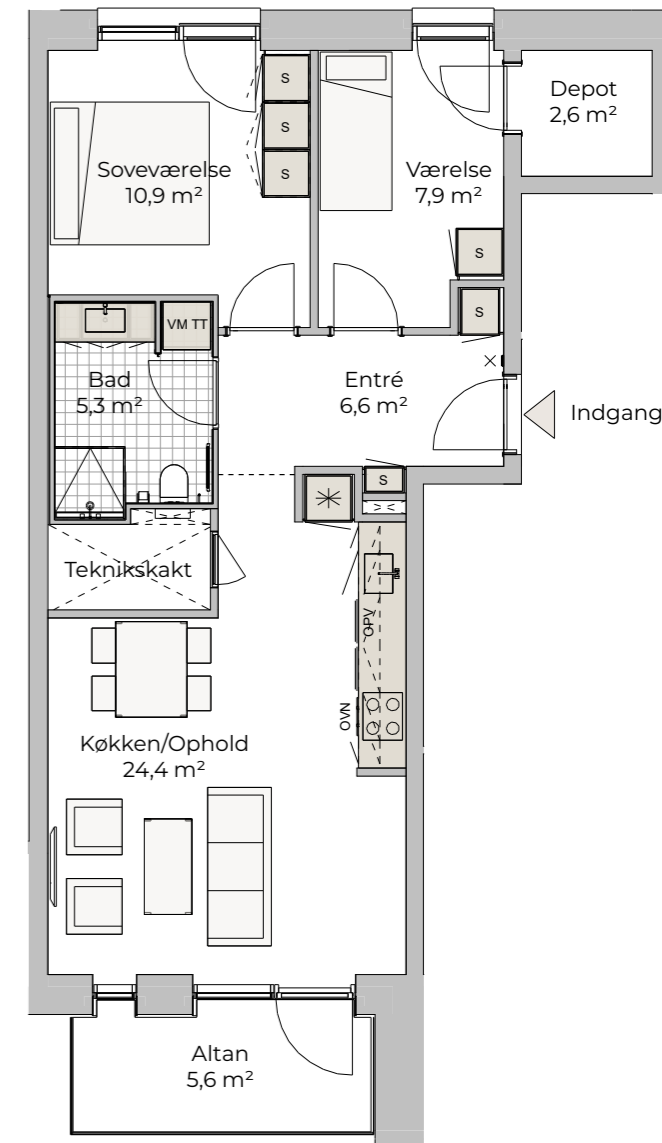

F2

3 VÆRELSER

BOLIG NR.	ADRESSE	NR.	BRUTTO AREAL M²	DEPOT I KÆLDER M²	NOTER
19	Harald Selmers Vej	74, st. th.	81	3	Depot i kælder ved opgang 94
22	Harald Selmers Vej	74, 1. th.	81	3	Depot i kælder ved opgang 94
25	Harald Selmers Vej	74, 2. th.	81	4	Depot i kælder ved opgang 92
33	Harald Selmers Vej	76, 1. th.	81	4	Depot i kælder ved opgang 92
36	Harald Selmers Vej	76, 2. th.	81	4	Depot i kælder ved opgang 92

I stueetagen har boligen en privat terrasse. Se terrasseoversigt for størrelse og placering.

- Dørtelefon
- Køle-fryseskab
- Induktionsplade
- Induktionsplade og indbygningsovn
- Opvaskemaskine
- Højskab med indbygningsovn
- Vaskemaskine og tørretumbler
- Højskab
- Højskab med topskab
- Skydedørsskab
- Håndklædetørrer