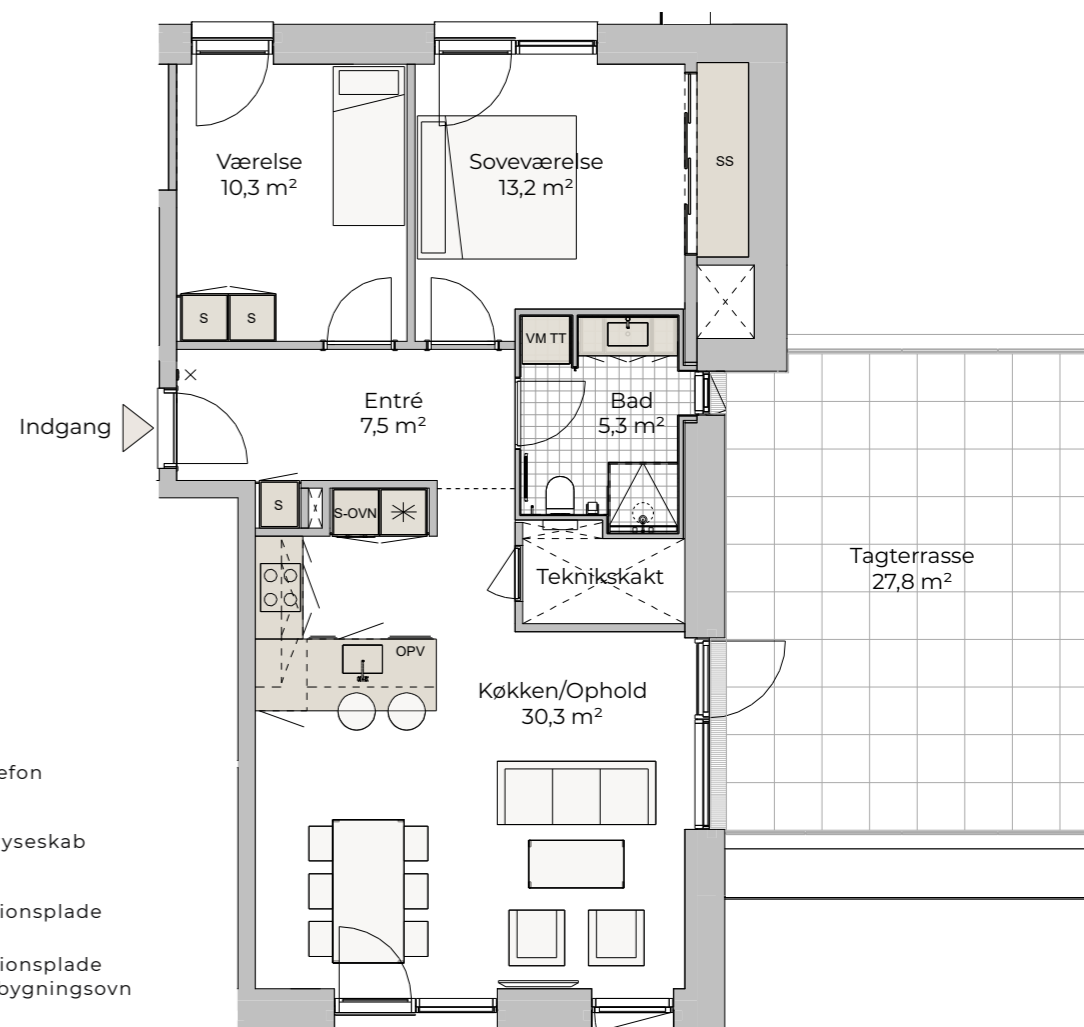

C3

3 VÆRELSER

BOLIG NR.	ADRESSE	NR.	BRUTTO AREAL M²	DEPOT I KÆLDER M²	NOTER
12	Harald Selmers Vej	70, 3. tv.	94	4	
52	Harald Selmers Vej	80, 3. tv.	94	4	

- Dørtelefon
- Køle-fryseskab
- Induktionsplade
- Induktionsplade og indbygningsovn
- Opvaskemaskine
- Højskab med indbygningsovn
- Vaskemaskine og tørretumbler
- Højskab
- Højskab med topskab
- Skydedørsskab
- Håndklædetørrer

Der er rainshower i bruseniche
Tagterrace er udstyret med fjernbetjent markise