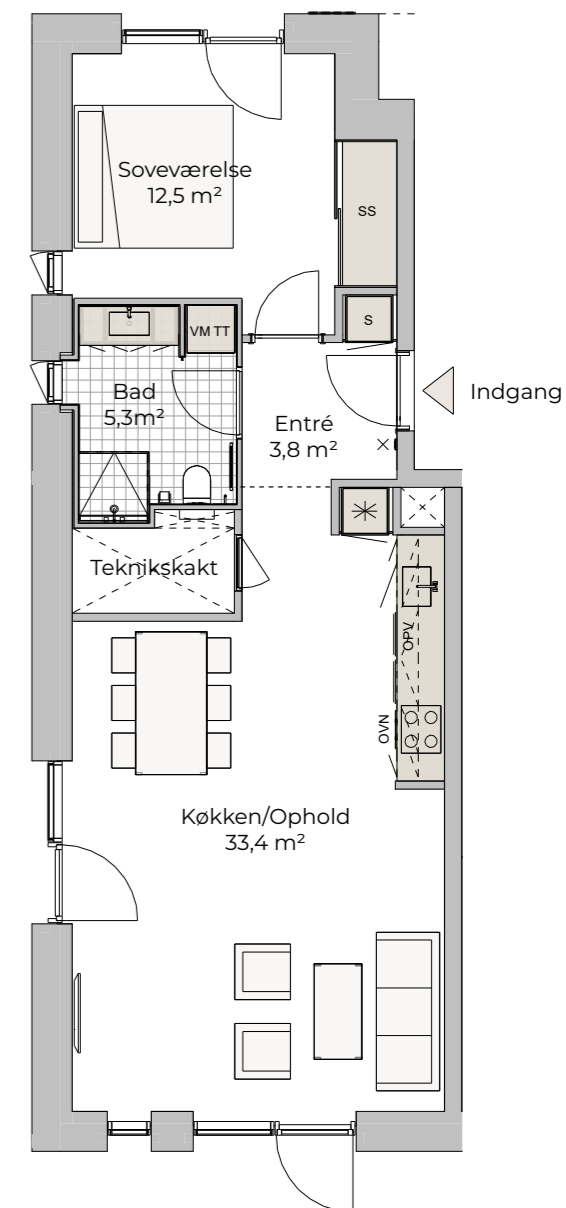

# A1

2 VÆRELSER

BOLIG NR.	ADRESSE	NR.	BRUTTO AREAL M <sup>2</sup>	DEPOT I KÆLDER M <sup>2</sup>	NOTER
1	Harald Selmers Vej	70, st. th.	81	3	
55	Harald Selmers Vej	82, st. th.	81	3	
73	Harald Selmers Vej	86, st. th.	81	3	
91	Harald Selmers Vej	90, st. th.	81	3	

-  Dørtelefon
-  Køle-fryseskab
-  Induktionsplade
-  Induktionsplade og indbygningsovn
-  Opvaskemaskine
-  Højskab med indbygningsovn
-  Vaskemaskine og tørretumbler
-  Højskab
-  Højskab med topskab
-  Skydedørsskab
-  Håndklædetørrer