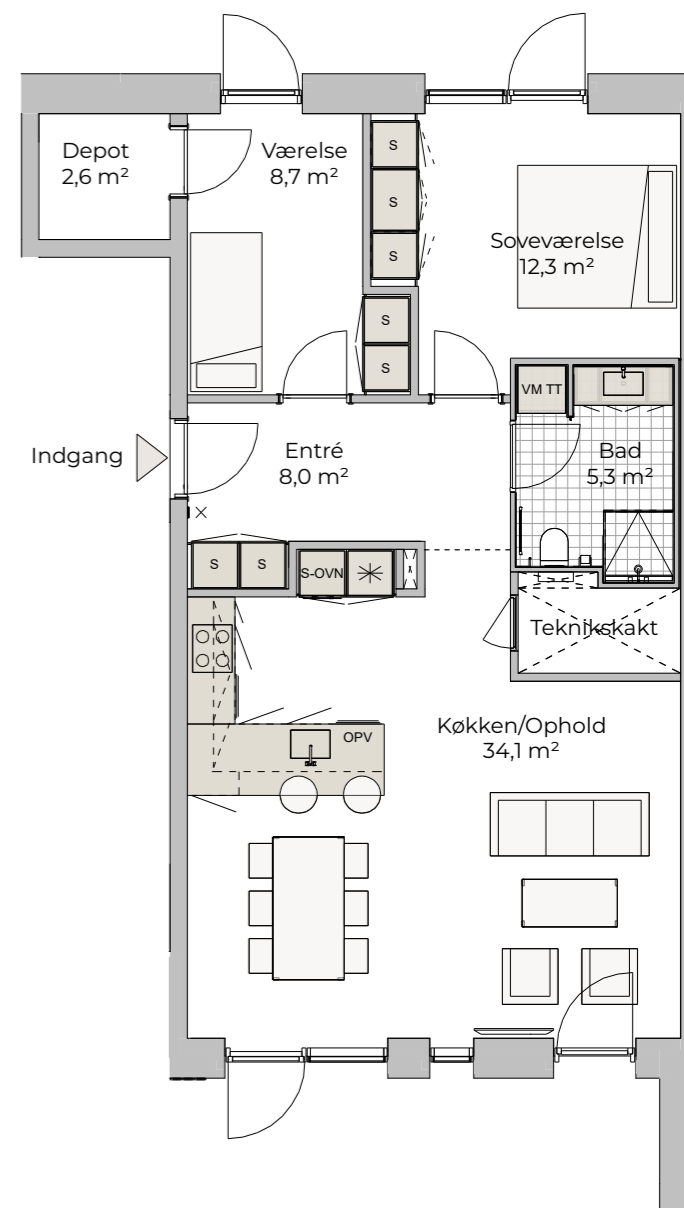

E3

3 VÆRELSER

BOLIG NR.	ADRESSE	NR.	BRUTTO AREAL M²	DEPOT I KÆLDER M²	NOTER
37	Harald Selmers Vej	78, st. th.	97	4	

Boligen har en privat terrasse.
Se terrasseoversigt for størrelse og placering.

- Dørtelefon
- Køle-fryseskab
- Induktionsplade
- Induktionsplade og indbygningsovn
- Opvaskemaskine
- Højskab med indbygningsovn
- Vaskemaskine og tørretumbler
- Højskab
- Højskab med topskab
- Skydedørsskab
- Håndklædetørrer