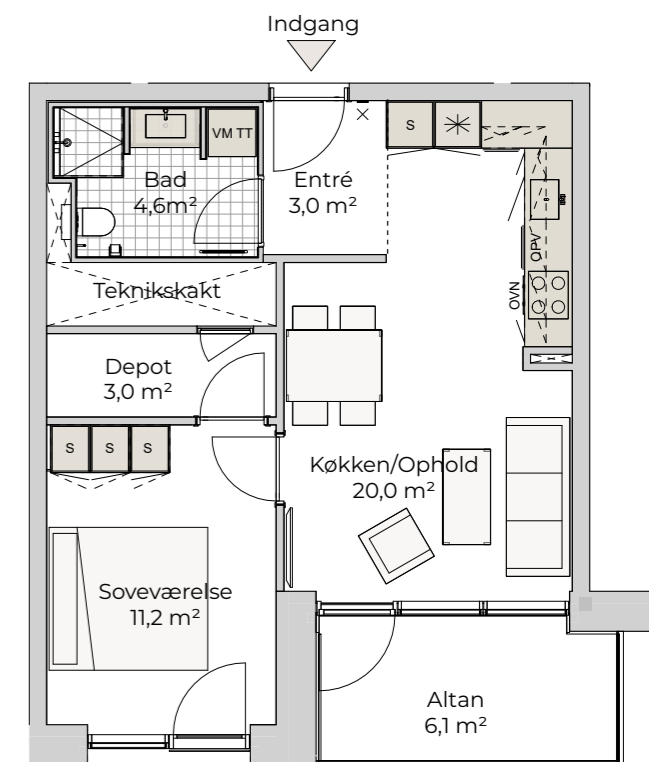

B3

2 VÆRELSE

BOLIG NR.	ADRESSE	NR.	BRUTTO AREAL M²	DEPOT I KÆLDER M²	NOTER
11	Harald Selmers Vej	70, 3. mf.	61	3	
53	Harald Selmers Vej	80, 3. mf.	61	3	
65	Harald Selmers Vej	82, 3. mf.	61	3	Depot i kælder ved opgang 78
83	Harald Selmers Vej	86, 3. mf.	61	3	
98	Harald Selmers Vej	90, 2. mf.	61	3	
115	Harald Selmers Vej	96, 2. mf.	61	3	

☒ Dørtelefon

❄ Køle-fryseskab

⦿ Induktionsplade

⦿ Induktionsplade og indbygningsovn

OPV Opvaskemaskine

S-OVN Højskab med indbygningsovn

VM TT Vaskemaskine og tørretumbler

S Højskab

s Højskab med topskab

SS Skydedørsskab

— Håndklædetørrer