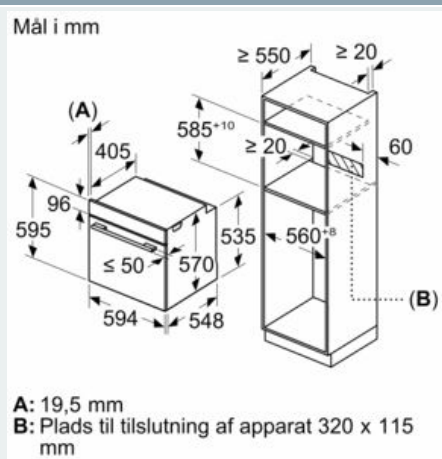

Udstyr

Teknisk data

Farve / Materiale : rustfrit stål
 Installation : Indbygning
 Integreret rengøringssystem : Pyrolytisk
 Nichemål ved indbygning (H x B x D) : 585-595 x 560-568 x 550 mm
 Produktmål (HxBxD) : 595 x 594 x 548 mm
 Dimension af pakket produkt : 660 x 670 x 655 mm
 Kontrolpanelmateriale : Glas
 Dørmateriale : Glas
 Nettovægt : 39,0 kg
 Anvendelig volumen (af hulrum) : 71 l
 Tilberedningsmetode : Over-/undervarme, Stor grill, Varmluft, Varmluft/Impulsgrill, Varmluft skånsom
 Ovnrumsmateriale : Andet
 Temperaturkontrol : elektronisk
 Antal indvendige lamper : 1
 Godkendelse af certifikater : CE, VDE
 Længde på elledning : 120 cm
 EAN-kode : 4242003848197
 Antal hulrum - (2010/30/EF) : 1
 Energieffektivitetsklasse - (2010/30/EC) : A
 Energy consumption per cycle conventional (2010/30/EC) : 0,99 kWh/cycle
 Energy consumption per cycle forced air convection (2010/30/EC) : 0,81 kWh/cycle
 Energieffektivitetsindeks - NY (2010/30/EF) : 95,3 %
 Tilslutningseffekt : 3600 W
 Strømstyrke : 16 A
 Elementspænding : 220-240 V
 Frekvens : 50; 60 Hz
 Stiktype : Schukostik med jord

Miljø og sikkerhed

- Øvrige sikkerhedsfunktioner: Børnesikring med nøgelfunktion, sikkerhedsafbryder for bageovn, elektronisk dørlås, mekanisk dørlås
-
- Dørtemperatur på front maks. 30°C

Teknisk info

- Længde på ledning: 120 cm
- Energiklasse A (på en skala fra A+++ til D)

**iQ300, Indbygningsovn, 60 x 60 cm,
rustfrit stål
HB273ABS0S**

Stregtegninger

Indbygning med en kogesektion.