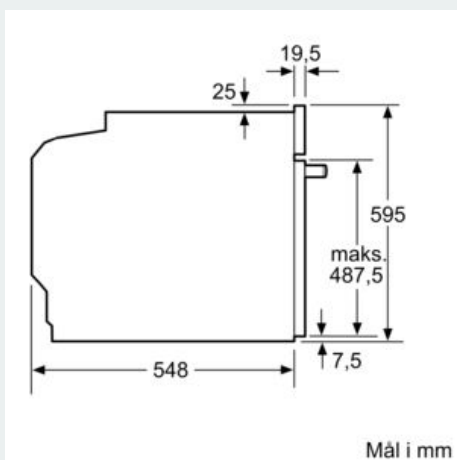

Udstyr

Teknisk data

Farve / Materiale : rustfrit stål
 Installation : Indbygning
 Integreret rengøringssystem : Pyrolytisk
 Nichemål ved indbygning (H x B x D) : 585-595 x 560-568 x 550 mm
 Produktmål (HxBxD) : 595 x 594 x 548 mm
 Dimension af pakket produkt : 660 x 670 x 655 mm
 Kontrolpanelmateriale : Glas
 Dørmateriale : Glas
 Nettovægt : 39,0 kg
 Anvendelig volumen (af hulrum) : 71 l
 Tilberedningsmetode : Over-/undervarme, Stor grill, Varmluft, Varmluft/Impulsgrill, Varmluft skånsom
 Ovnrumsmateriale : Andet
 Temperaturkontrol : elektronisk
 Antal indvendige lamper : 1
 Godkendelse af certifikater : CE, VDE
 Længde på elledning : 120 cm
 EAN-kode : 4242003848197
 Antal hulrum - (2010/30/EF) : 1
 Energieffektivitetsklasse - (2010/30/EC) : A
 Energy consumption per cycle conventional (2010/30/EC) : 0,99 kWh/cycle
 Energy consumption per cycle forced air convection (2010/30/EC) : 0,81 kWh/cycle
 Energieffektivitetsindeks - NY (2010/30/EF) : 95,3 %
 Tilslutningseffekt : 3600 W
 Strømstyrke : 16 A
 Elementspænding : 220-240 V
 Frekvens : 50; 60 Hz
 Stiktype : Schukostik med jord

Miljø og sikkerhed

- Øvrige sikkerhedsfunktioner: Børnesikring med nøgelfunktion, sikkerhedsafbryder for bageovn, elektronisk dørlås, mekanisk dørlås
-
- Dørtemperatur på front maks. 30°C

Teknisk info

- Længde på ledning: 120 cm
- Energiklasse A (på en skala fra A+++ til D)

**iQ300, Indbygningsovn, 60 x 60 cm,
rustfrit stål
HB273ABS0S**

Stregtegninger

Indbygning med en kogesektion.