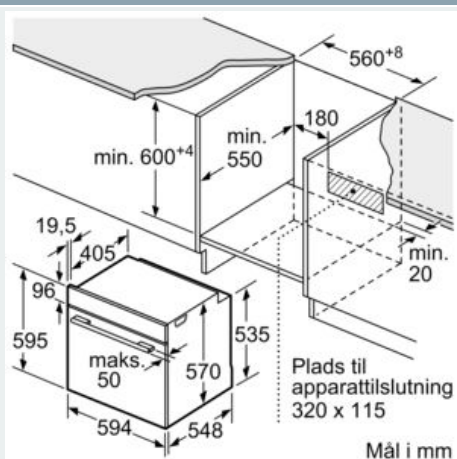

Udstyr

Teknisk data

Farve / Materiale : rustfrit stål
 Installation : Indbygning
 Integreret rengøringssystem : Pyrolytisk
 Nichemål ved indbygning (H x B x D) : 585-595 x 560-568 x 550 mm
 Produktmål (HxBxD) : 595 x 594 x 548 mm
 Dimension af pakket produkt : 660 x 670 x 655 mm
 Kontrolpanelmateriale : Glas
 Dørmateriale : Glas
 Nettovægt : 39,0 kg
 Anvendelig volumen (af hulrum) : 71 l
 Tilberedningsmetode : Over-/undervarme, Stor grill, Varmluft, Varmluft/Impulsgrill, Varmluft skånsom
 Ovnrumsmateriale : Andet
 Temperaturkontrol : elektronisk
 Antal indvendige lamper : 1
 Godkendelse af certifikater : CE, VDE
 Længde på elledning : 120 cm
 EAN-kode : 4242003848197
 Antal hulrum - (2010/30/EF) : 1
 Energieffektivitetsklasse - (2010/30/EC) : A
 Energy consumption per cycle conventional (2010/30/EC) : 0,99 kWh/cycle
 Energy consumption per cycle forced air convection (2010/30/EC) : 0,81 kWh/cycle
 Energieffektivitetsindeks - NY (2010/30/EF) : 95,3 %
 Tilslutningseffekt : 3600 W
 Strømstyrke : 16 A
 Elementspænding : 220-240 V
 Frekvens : 50; 60 Hz
 Stiktype : Schukostik med jord

Miljø og sikkerhed

- Øvrige sikkerhedsfunktioner: Børnesikring med nøgelfunktion, sikkerhedsafbryder for bageovn, elektronisk dørlås, mekanisk dørlås
-
- Dørtemperatur på front maks. 30°C

Teknisk info

- Længde på ledning: 120 cm
- Energiklasse A (på en skala fra A+++ til D)

**iQ300, Indbygningsovn, 60 x 60 cm,
rustfrit stål
HB273ABS0S**

Stregtegninger

Indbygning med en kogesektion.