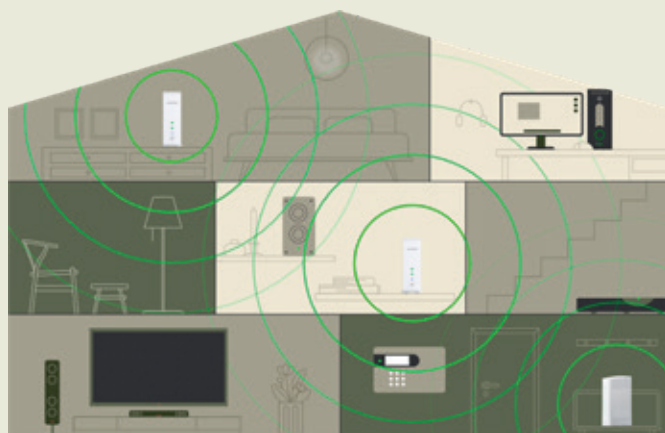

Få intelligent wifi hos YouSee

Når du taler med vores lokale eksperter, kan du høre mere om intelligent Wifi med YouSee Mesh. Mesh sikrer dig godt wifi-signal i alle hjemmets kroge.

Som YouSee bredbåndskunde kan du få Mesh med i prisen.