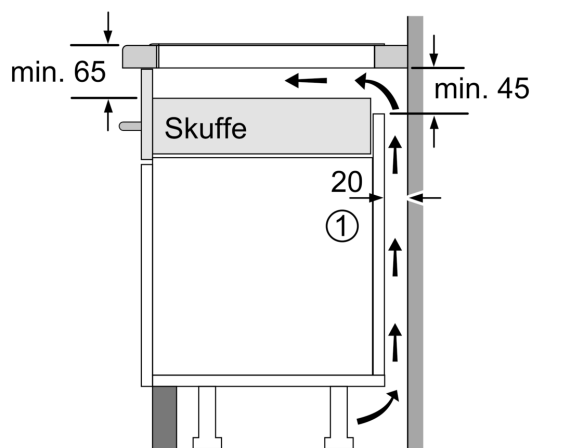

① Udluftningsspalten skal være fastlagt.

Mål i mm