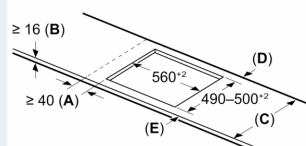

#### Installation

- Dimensioner (HxBxD mm): 51 x 592 x 522
- Krævet niche-størrelse til installation (HxBxD mm) : 51 x 560 x (490 - 500)
- Min. bordplade tykkelse: 16 mm
- Tilsluttet effekt: 7400 W
- powerManagement funktion: begræns den maksimale effekt, hvis det er nødvendigt (afhænger af sikringsbeskyttelse ved elektrisk installation).

### Stregtegninger

Mål i mm

A: Udsparingsdybde

Mål i mm

Mål i mm

A: Min. afstand fra kogesektionens udkæring til væg

B: Åbningen mellem bordpladens overflade og top af ovnfront skal være 30 mm

Se pladskrav for ovnen