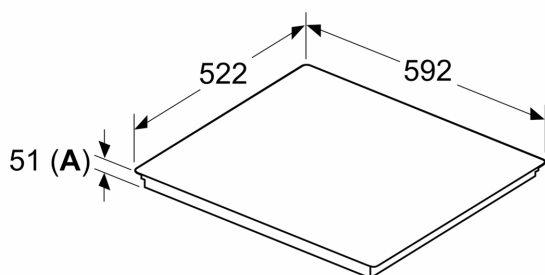

iQ100, Induktionskogeplade, 60 cm, Sort, overflademontering uden ramme EH631HEB1E

Stregtegninger

Mål i mm