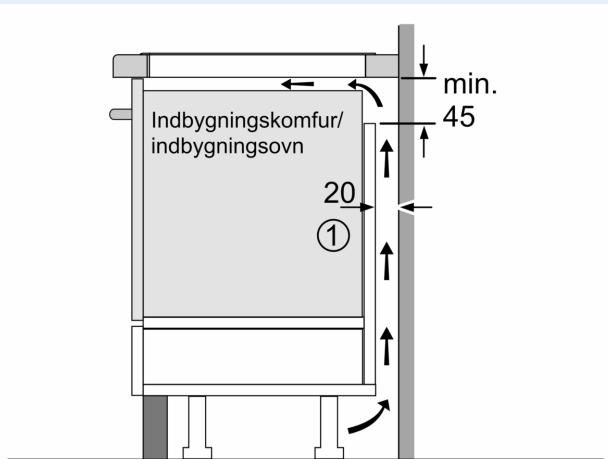

Stregtegninger

①
Udluftningsspalten skal
være fastlagt

Mål i mm