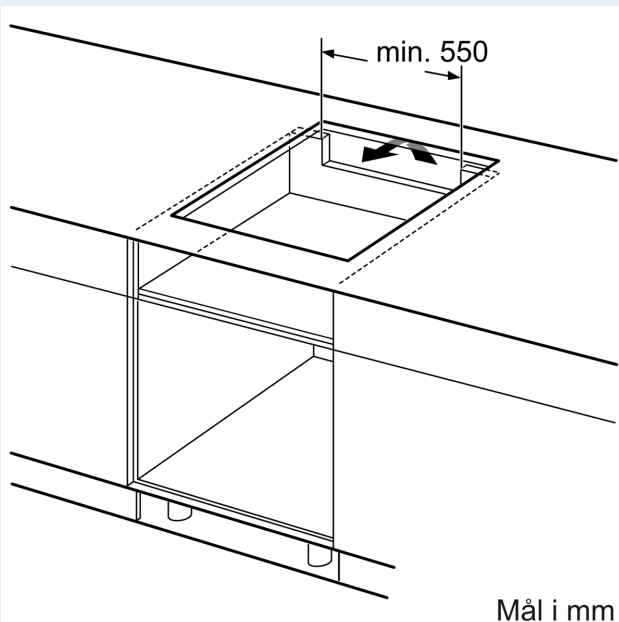

#### Installation

- Dimensioner (HxBxD mm): 51 x 592 x 522
- Krævet niche-størrelse til installation (HxBxD mm) : 51 x 560 x (490 - 500)
- Min. bordplade tykkelse: 16 mm
- Tilsluttet effekt: 7400 W
- powerManagement funktion: begræns den maksimale effekt, hvis det er nødvendigt (afhænger af sikringsbeskyttelse ved elektrisk installation).

### Stregtegninger

Mål i mm

A: Udsparingsdybde

Mål i mm

Mål i mm

A: Min. afstand fra kogesektionens udkæring til væg

B: Åbningen mellem bordpladens overflade og top af ovnfront skal være 30 mm

Se pladskrav for ovnen