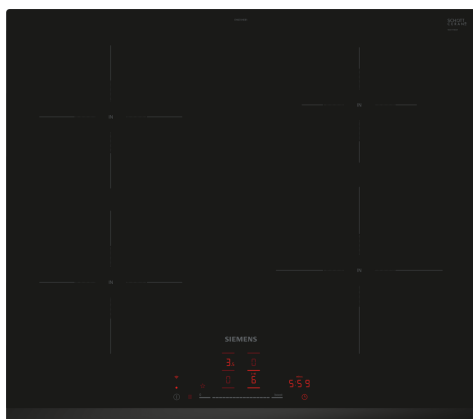

## iQ100, Induktionskogeplade, 60 cm, Sort, overflademontering uden ramme EH631HEB1E

### Tilbehør

HZ390090	Wok til induktion, zoner på 16cm Ø
HZ9ES100 :	
HZ9FE280	Pande, ø28 non-stick
HZ9SE030 :	
HZ9SE040	Grydesæt 4 stk.
HZ9SE060	Grydesæt 6 stk.

Induktionskogeplade - hurtigere, sikrere, renere og mere effektiv madlavning med uendelige muligheder forbundet via Home Connect.