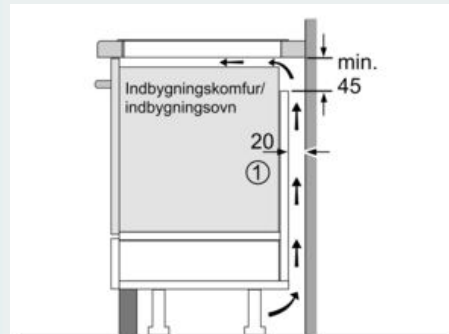

Udstyr

Teknisk data

Produktfamilie : Kogesektion glaskeramik

Installation : Indbygning

Energiinput : El

Samlet antal indstillinger, som kan anvendes på samme tid : 4

Nichemål ved indbygning (H x B x D) : 51 x 560-560 x 490-500 mm

Installation

- Dimensioner (HxBxD mm): 51 x 592 x 522
- Krævet niche-størrelse til installation (HxBxD mm) : 51 x 560 x (490 - 500)
- Min. bordplade tykkelse: 16 mm
- Tilsluttet effekt: 6900 W

- powerManagement funktion: begræns den maksimale effekt, hvis det er nødvendigt (afhænger af sikringsbeskyttelse ved elektrisk installation).
- Strømkabel: 1.1 m, Kabel medfølger

**iQ500, Induktionskogeplade, 60 cm, sort
ED651FSB5E**

Stregtegninger

① Udluftningsspalten skal være fastlagt

Mål i mm

① Udluftningsspalten skal være fastlagt.

Mål i mm

① Udluftningsspalten skal være fastlagt

Mål i mm