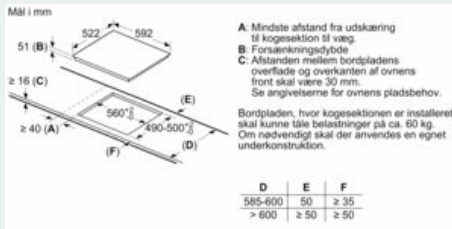

Installation

- Dimensioner (HxBxD mm): 51 x 592 x 522
- Krævet niche-størrelse til installation (HxBxD mm) : 51 x 560 x (490 - 500)
- Min. bordplade tykkelse: 16 mm
- Tilsluttet effekt: 6900 W

- powerManagement funktion: begræns den maksimale effekt, hvis det er nødvendigt (afhænger af sikringsbeskyttelse ved elektrisk installation).
- Strømkabel: 1.1 m, Kabel medfølger

**iQ500, Induktionskogeplade, 60 cm, sort
ED651FSB5E**

Stregtegninger

① Udluftningsspalten skal være fastlagt

Mål i mm

① Udluftningsspalten skal være fastlagt.

Mål i mm

① Udluftningsspalten skal være fastlagt

Mål i mm