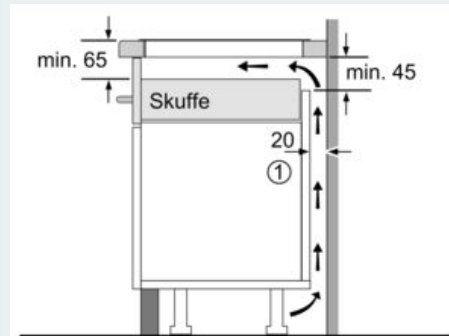

Design

- Facette uden ramme

Sikkerhed

- 2 trins restvarmeindikation for hver kogezone: viser hvilke kogezone der stadig er varme.
- Børnesikring: forhindre utilsigtet aktivering af kogepladen.
- controlPanel Pause - en funktion som låser betjeningspanelet i 35 sekunder for let rengøring: aftør overkogte væsker uden utilsigtet at ændre indstillinger (blokering af alle berøringsknapper i 30 sekunder).
- Hovedafbryder: sluk for alle kogezone ved et tryk på en knap.
- Sikkerhedsafbryder: Af sikkerhedsmæssige årsager stopper opvarmningen efter en forudindstillet tid uden interaktion (kan tilpasses).
- Display der viser energiforbruget: viser elforbruget i den sidste tilberedningsproces.

Installation

- Dimensioner (HxBxD mm): 51 x 592 x 522
- Krævet niche-størrelse til installation (HxBxD mm) : 51 x 560 x (490 - 500)
- Min. bordplade tykkelse: 16 mm
- Tilsluttet effekt: 6900 W

- powerManagement funktion: begræns den maksimale effekt, hvis det er nødvendigt (afhænger af sikringsbeskyttelse ved elektrisk installation).
- Strømkabel: 1.1 m, Kabel medfølger

**iQ500, Induktionskogeplade, 60 cm, sort
ED651FSB5E**

Stregtegninger

① Udluftningsspalten skal være fastlagt

Mål i mm

① Udluftningsspalten skal være fastlagt.

Mål i mm

① Udluftningsspalten skal være fastlagt

Mål i mm