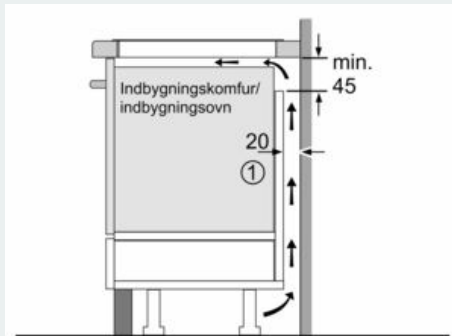

Udstyr

Teknisk data

Produktfamilie : Kogesektion glaskeramik

Installation : Indbygning

Energiinput : El

Samlet antal indstillinger, som kan anvendes på samme tid : 4

Nichemål ved indbygning (H x B x D) : 51 x 560-560 x 490-500 mm

Design

- Facette uden ramme

Sikkerhed

- 2 trins restvarmeindikation for hver kogezone: viser hvilke kogezone der stadig er varme.
- Børnesikring: forhindre utilsigtet aktivering af kogepladen.
- controlPanel Pause - en funktion som låser betjeningspanelet i 35 sekunder for let rengøring: aftør overkogte væsker uden utilsigtet at ændre indstillinger (blokering af alle berøringsknapper i 30 sekunder).
- Hovedafbryder: sluk for alle kogezone ved et tryk på en knap.
- Sikkerhedsafbryder: Af sikkerhedsmæssige årsager stopper opvarmningen efter en forudindstillet tid uden interaktion (kan tilpasses).
- Display der viser energiforbruget: viser elforbruget i den sidste tilberedningsproces.

Installation

- Dimensioner (HxBxD mm): 51 x 592 x 522
- Krævet niche-størrelse til installation (HxBxD mm) : 51 x 560 x (490 - 500)
- Min. bordplade tykkelse: 16 mm
- Tilsluttet effekt: 6900 W

- powerManagement funktion: begræns den maksimale effekt, hvis det er nødvendigt (afhænger af sikringsbeskyttelse ved elektrisk installation).
- Strømkabel: 1.1 m, Kabel medfølger

**iQ500, Induktionskogeplade, 60 cm, sort
ED651FSB5E**

Stregtegninger

① Udluftningsspalten skal være fastlagt

Mål i mm

① Udluftningsspalten skal være fastlagt.

Mål i mm

① Udluftningsspalten skal være fastlagt